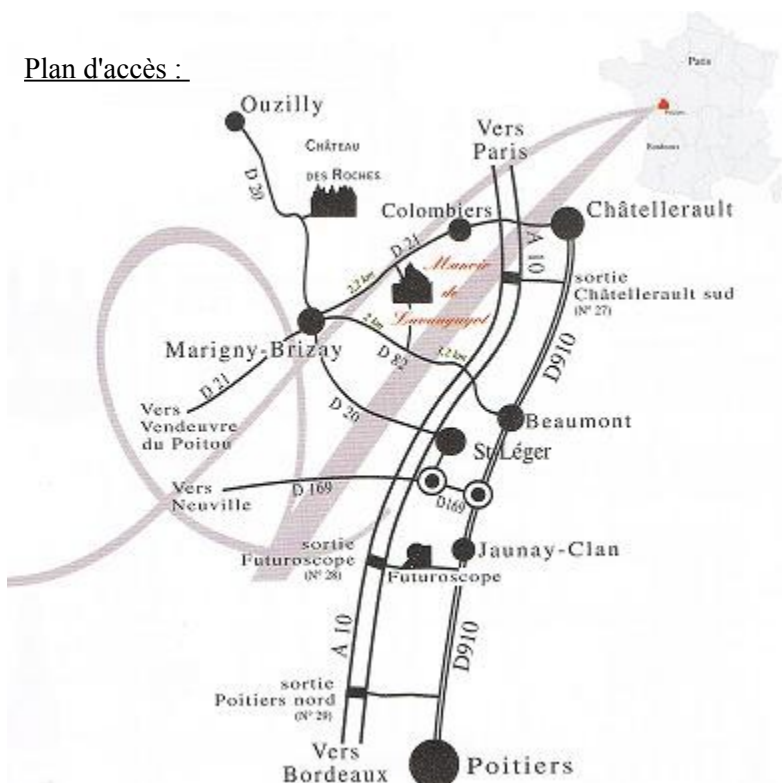

**La ronde des accueillants** : présentation, par 3 adhérents, de leur lieu d'accueil dans la Vienne / Échanges avec la salle

Présentation et vote du **rapport d'activité 2010**

Présentation et vote du **rapport financier 2010**

**18h00 : pot de clôture**

Plan d'accès :

Pour le Conseil d'Administration,  
La présidente,

Régine BOISSEAU

**Frédéric et Hélène Brochet**  
**Ampelidae**  
**Manoir de Lavauguyot**  
**86380 Marigny Brizay**

Coordonnées GPS :

Latitude 46°45'061

Longitude 0°24'303