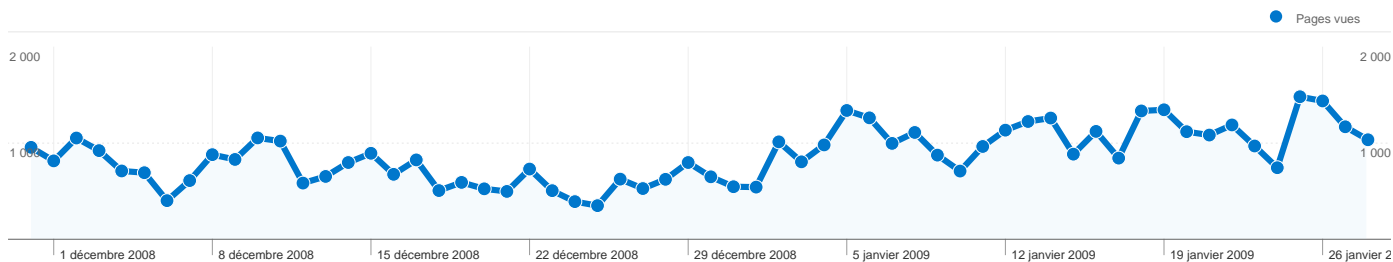

L'ensemble des sources de trafic a généré 16 795 visites au total.

5,53 % Trafic direct

15,19 % Sites de référence

79,23 % Moteurs de recherche

Principales sources de trafic

Sources	Visites	Visites (en %)
google (organic)	12 285	73,14 %
(direct) ((none))	930	5,54 %
images.google.fr (referral)	494	2,94 %
yahoo (organic)	449	2,67 %
consom-acteur.com (referral)	346	2,06 %

Mots clés	Visites	Visites (en %)
tourisme durable	805	6,05 %
tourisme solidaire	564	4,24 %
voyager autrement	540	4,06 %
ecotourisme	471	3,54 %
tourisme responsable	293	2,20 %

Au total, la recherche a généré 13 306 visites via 6 687 mots clés.

Fréquentation du site

Visites	Pages par visite	Temps moyen passé sur le site	Nouvelles visites (en %)	Taux de rebond	
13 306 Total du site (en %) : 79,23 %	3,22 Moyenne du site : 3,11 (3,38 %)	00:02:46 Moyenne du site : 00:02:44 (1,53 %)	84,09 % Moyenne du site : 82,38 % (2,08 %)	52,97 % Moyenne du site : 53,33 % (-0,68 %)	
Mot clé	Visites	Pages par visite	Temps moyen passé sur le site	Nouvelles visites (en %)	Taux de rebond
tourisme durable	805	4,63	00:05:11	77,14 %	34,29 %
tourisme solidaire	564	3,76	00:03:50	81,56 %	33,87 %
voyager autrement	540	3,70	00:02:51	84,63 %	40,19 %
ecotourisme	471	4,30	00:05:00	83,01 %	34,39 %
tourisme responsable	293	4,15	00:04:13	80,55 %	34,47 %
écotourisme	186	4,60	00:05:47	76,88 %	25,81 %
allibert	181	5,69	00:04:11	85,08 %	28,73 %
voyageons autrement	137	5,59	00:05:58	48,91 %	22,63 %
allibert voyages	131	5,54	00:03:10	87,79 %	32,82 %
voyage solidaire	105	3,60	00:02:40	88,57 %	33,33 %
De 1 à 10 sur 6 687					

Vue d'ensemble du contenu

Les pages de ce site ont été consultées 52 282 fois au total.

 52 282 Pages vues

 37 928 Consultations uniques

 53,33 % Taux de rebond

Pages les plus consultées

Pages	Pages vues	Pages vues (en %)
/	5 401	10,33 %
/index/tourisme-durable.html	3 221	6,16 %
/index/tourisme-solidaire.html	3 112	5,95 %
/index/ecotourisme.html	2 887	5,52 %
/voyage-allibert/	2 003	3,83 %