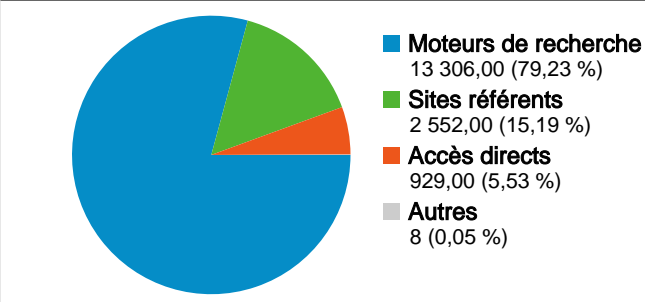

Fréquentation du site

16 795 Visites

53,33 % Taux de rebond

52 282 Pages vues

00:02:44 Temps moyen passé sur le site

3,11 Pages par visite

82,38 % Nouvelles visites (en %)

Vue d'ensemble des visiteurs

Visiteurs
14 350

Mots clés

Mot clé	Visites	Visites (en %)
tourisme durable	805	6,05 %
tourisme solidaire	564	4,24 %
voyager autrement	540	4,06 %
ecotourisme	471	3,54 %
tourisme responsable	293	2,20 %

Vue d'ensemble des sources de trafic

L'ensemble des sources de trafic a généré 16 795 visites au total.

5,53 % Trafic direct

15,19 % Sites de référence

79,23 % Moteurs de recherche

Principales sources de trafic

Sources	Visites	Visites (en %)
google (organic)	12 285	73,14 %
(direct) ((none))	930	5,54 %
images.google.fr (referral)	494	2,94 %
yahoo (organic)	449	2,67 %
consom-acteur.com (referral)	346	2,06 %

Vue d'ensemble du contenu

Les pages de ce site ont été consultées 52 282 fois au total.

 52 282 Pages vues

 37 928 Consultations uniques

 53,33 % Taux de rebond

Pages les plus consultées

Pages	Pages vues	Pages vues (en %)
/	5 401	10,33 %
/index/tourisme-durable.html	3 221	6,16 %
/index/tourisme-solidaire.html	3 112	5,95 %
/index/ecotourisme.html	2 887	5,52 %
/voyage-allibert/	2 003	3,83 %