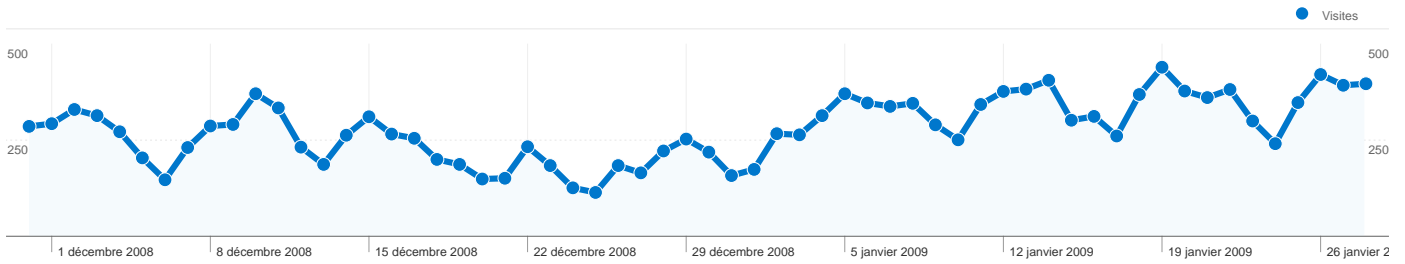

L'ensemble des sources de trafic a généré 16 795 visites au total.

5,53 % Trafic direct

15,19 % Sites de référence

79,23 % Moteurs de recherche