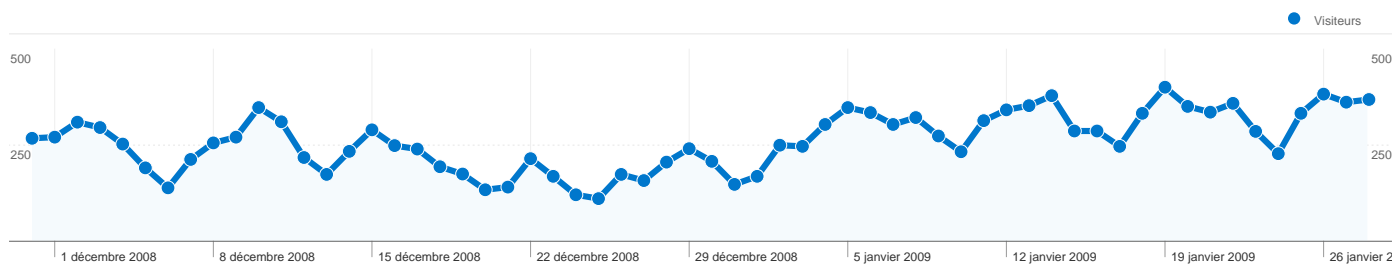

Fréquentation du site

16 795 Visites

53,33 % Taux de rebond

52 282 Pages vues

00:02:44 Temps moyen passé sur le site

3,11 Pages par visite

82,38 % Nouvelles visites (en %)

Vue d'ensemble des visiteurs

Visiteurs
14 350

Mots clés

Mot clé	Visites	Visites (en %)
tourisme durable	805	6,05 %
tourisme solidaire	564	4,24 %
voyager autrement	540	4,06 %
ecotourisme	471	3,54 %
tourisme responsable	293	2,20 %

Vue d'ensemble des sources de trafic

14 350 internautes ont visité ce site.

16 795 Visites

14 350 Visiteurs uniques absolus

52 282 Pages vues

3,11 Nombre moyen de pages vues

00:02:44 Temps passé sur le site

53,33 % Taux de rebond

82,38 % Nouvelles visites

Vue d'ensemble du contenu

Les pages de ce site ont été consultées 52 282 fois au total.

 52 282 Pages vues

 37 928 Consultations uniques

 53,33 % Taux de rebond

Pages les plus consultées

Pages	Pages vues	Pages vues (en %)
/	5 401	10,33 %
/index/tourisme-durable.html	3 221	6,16 %
/index/tourisme-solidaire.html	3 112	5,95 %
/index/ecotourisme.html	2 887	5,52 %
/voyage-allibert/	2 003	3,83 %