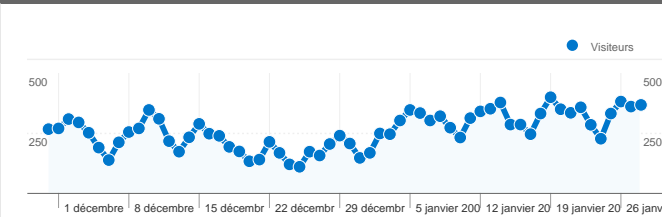

Fréquentation du site

16 795 Visites

53,33 % Taux de rebond

52 282 Pages vues

00:02:44 Temps moyen passé sur le site

3,11 Pages par visite

82,38 % Nouvelles visites (en %)

Vue d'ensemble des visiteurs

Visiteurs
14 350

Mots clés

Mot clé	Visites	Visites (en %)
tourisme durable	805	6,05 %
tourisme solidaire	564	4,24 %
voyager autrement	540	4,06 %
ecotourisme	471	3,54 %
tourisme responsable	293	2,20 %

Vue d'ensemble des sources de trafic

14 350 internautes ont visité ce site.

16 795 Visites

14 350 Visiteurs uniques absolus

52 282 Pages vues

3,11 Nombre moyen de pages vues

00:02:44 Temps passé sur le site

53,33 % Taux de rebond

82,38 % Nouvelles visites

Vue d'ensemble du contenu

Les pages de ce site ont été consultées 52 282 fois au total.

 52 282 Pages vues

 37 928 Consultations uniques

 53,33 % Taux de rebond

Pages les plus consultées

Pages	Pages vues	Pages vues (en %)
/	5 401	10,33 %
/index/tourisme-durable.html	3 221	6,16 %
/index/tourisme-solidaire.html	3 112	5,95 %
/index/ecotourisme.html	2 887	5,52 %
/voyage-allibert/	2 003	3,83 %