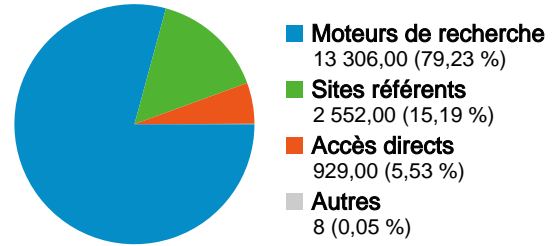

14 350 internautes ont visité ce site.

16 795 Visites

14 350 Visiteurs uniques absolus

52 282 Pages vues

3,11 Nombre moyen de pages vues

00:02:44 Temps passé sur le site

53,33 % Taux de rebond

82,38 % Nouvelles visites

Profil technique

Navigateur	Visites	Visites (en %)	Vitesse de connexion	Visites	Visites (en %)
Internet Explorer	10 747	63,99 %	DSL	11 558	68,82 %
Firefox	5 152	30,68 %	Unknown	3 330	19,83 %
Safari	679	4,04 %	Cable	886	5,28 %
Chrome	100	0,60 %	T1	687	4,09 %
Opera	68	0,40 %	Dialup	291	1,73 %

L'ensemble des sources de trafic a généré 16 795 visites au total.

5,53 % Trafic direct

15,19 % Sites de référence

79,23 % Moteurs de recherche

Principales sources de trafic

Sources	Visites	Visites (en %)
google (organic)	12 285	73,14 %
(direct) ((none))	930	5,54 %
images.google.fr (referral)	494	2,94 %
yahoo (organic)	449	2,67 %
consom-acteur.com (referral)	346	2,06 %

Vue d'ensemble du contenu

Les pages de ce site ont été consultées 52 282 fois au total.

 52 282 Pages vues

 37 928 Consultations uniques

 53,33 % Taux de rebond

Pages les plus consultées

Pages	Pages vues	Pages vues (en %)
/	5 401	10,33 %
/index/tourisme-durable.html	3 221	6,16 %
/index/tourisme-solidaire.html	3 112	5,95 %
/index/ecotourisme.html	2 887	5,52 %
/voyage-allibert/	2 003	3,83 %